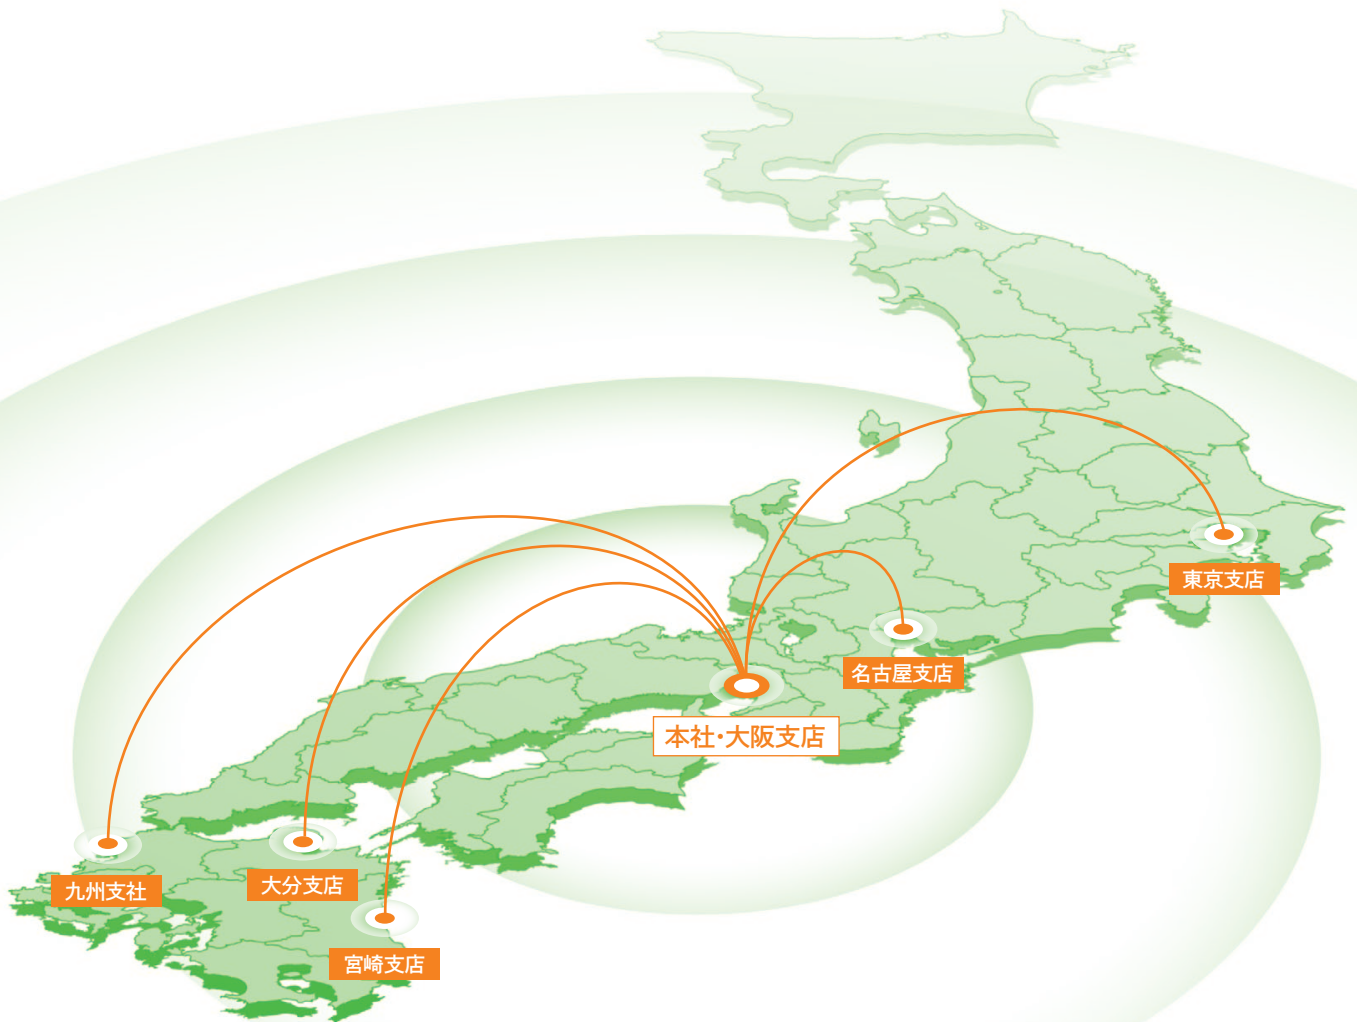

ネットワーク図

全国ネットワークで、お客様のニーズに対応。
メーカーにとらわれない豊富な品揃えの
フジサニーフーズにおまかせください。

フジサニーフーズの総合力をいかして低コストでスピード感のあるデリバリーを行なっています。商品のことはもちろん、パッケージ、PR ツール、売場づくりまでお気軽にご相談ください。

本社・大阪支店 大阪府豊中市利倉3丁目12番12号
 本社 TEL 06(6867)6255 FAX 06(4866)7005
 大阪支店:TEL 06(6865)8720 FAX 06(4866)7005
 ○阪急神戸線園田駅下車 タクシー10分、又はバス乗り換え
 阪急バス/梅田および江坂行き(2番乗場) 上津島下車 徒歩5分
 ○阪急宝塚線服部駅下車 タクシー10分、又は徒歩20分