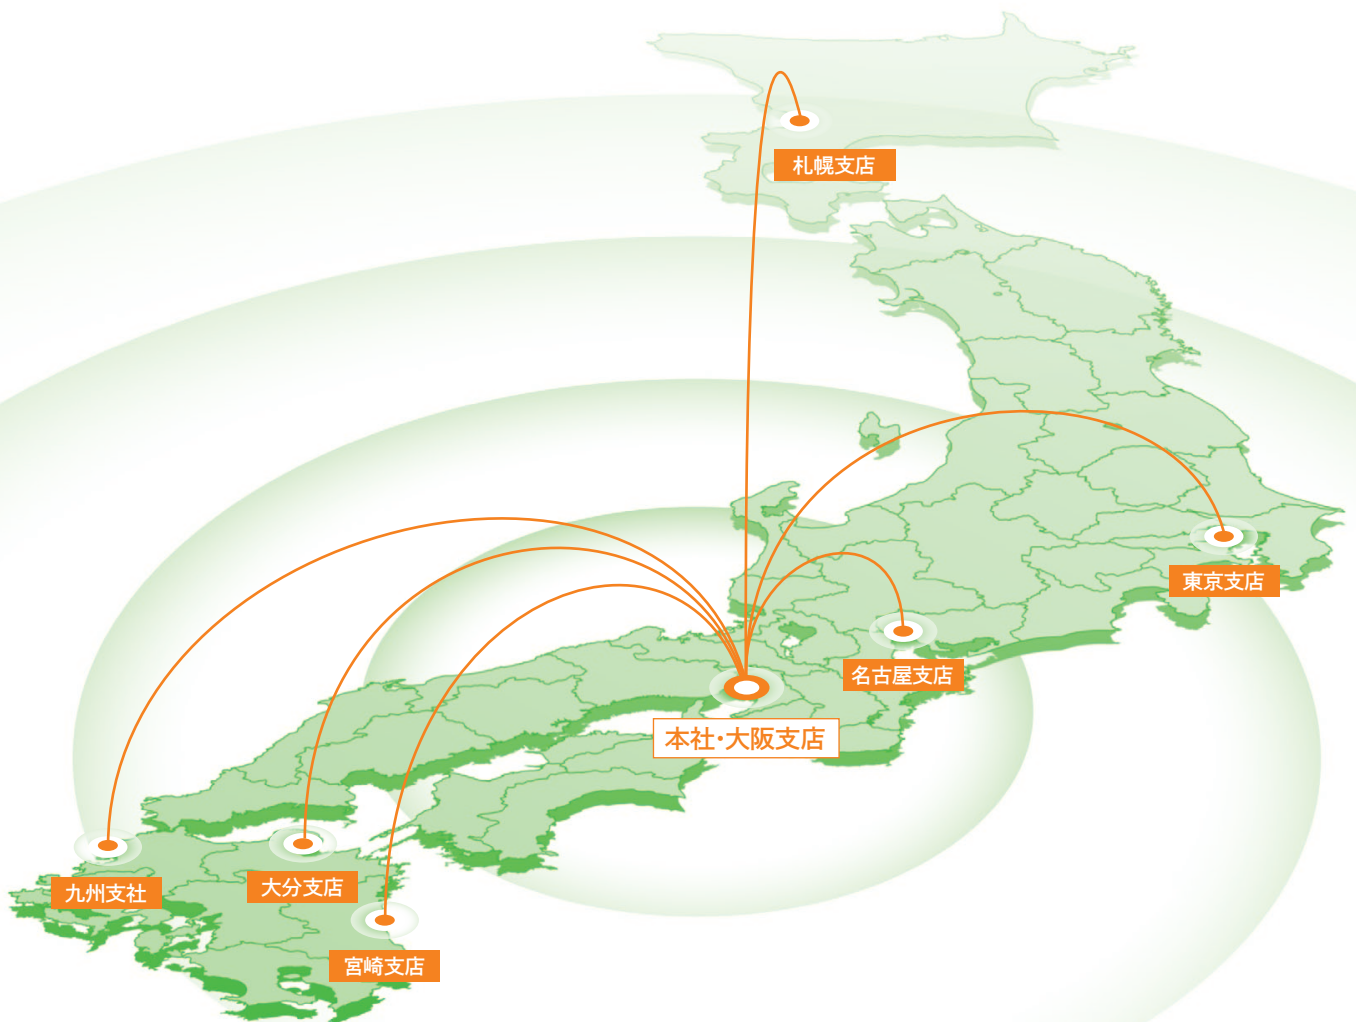

ネットワーク図

全国ネットワークで、お客様のニーズに対応。
メーカーにとらわれない豊富な品揃えの
フジサニーフーズにおまかせください。

フジサニーフーズの総合力をいかして低コストでスピード感のあるデリバリーを行なっています。商品のことはもちろん、パッケージ、PR ツール、売場づくりまでお気軽にご相談ください。

本社・大阪支店 大阪府豊中市利倉3丁目12番12号
 本社 TEL 06(6867)6255 FAX 06(4866)7005
 大阪支店:TEL 06(6865)8720 FAX 06(4866)7005
 ○阪急神戸線園田駅下車 タクシー10分、又はバス乗り換え
 阪急バス/梅田および江坂行き(2番乗場) 上津島下車 徒歩5分
 ○阪急宝塚線服部駅下車 タクシー10分、又は徒歩20分